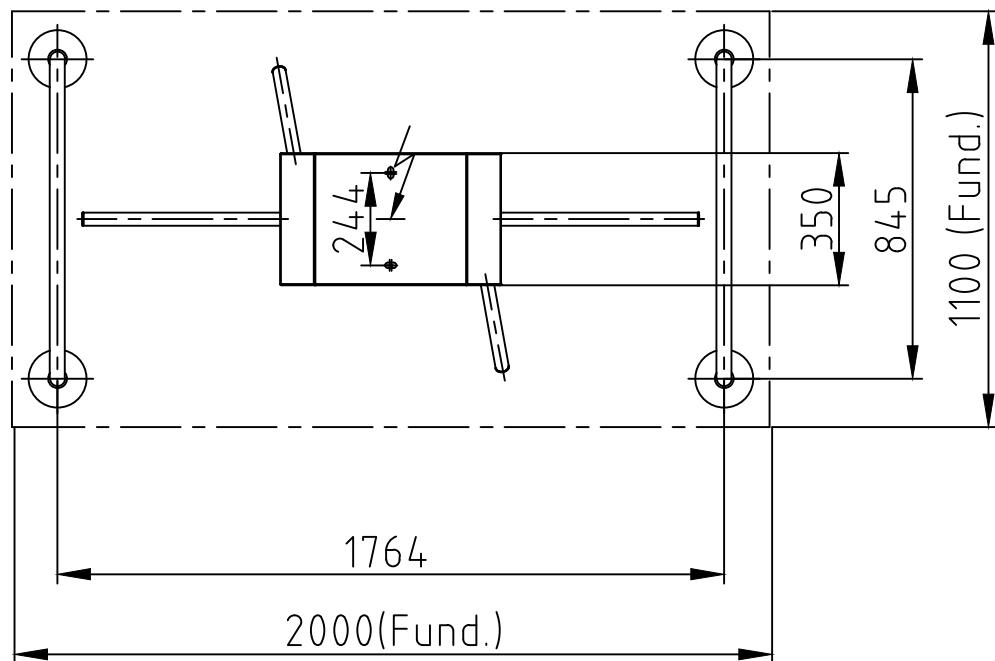

Maßblatt Compact Duo 2-Arm Stahl
1:20 Montage FFOK

Maßblatt Compact Duo 2-Arm CrNi
1:20 Montage FFOK