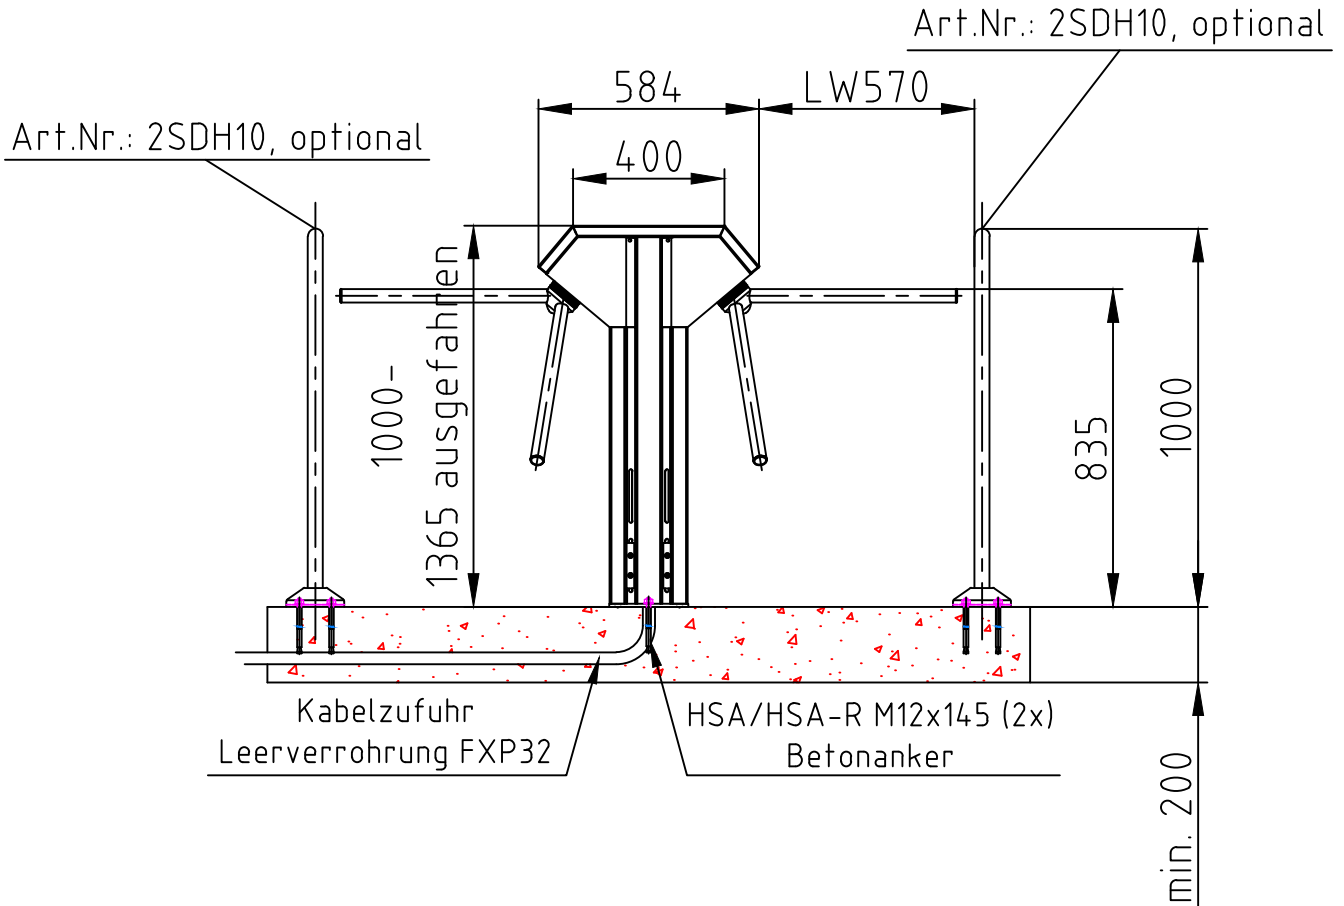

Maßblatt Compact Duo 2-Arm Stahl
1:20 Montage FFOK

Maßblatt Compact Duo 2-Arm CrNi
1:20 Montage FFOK